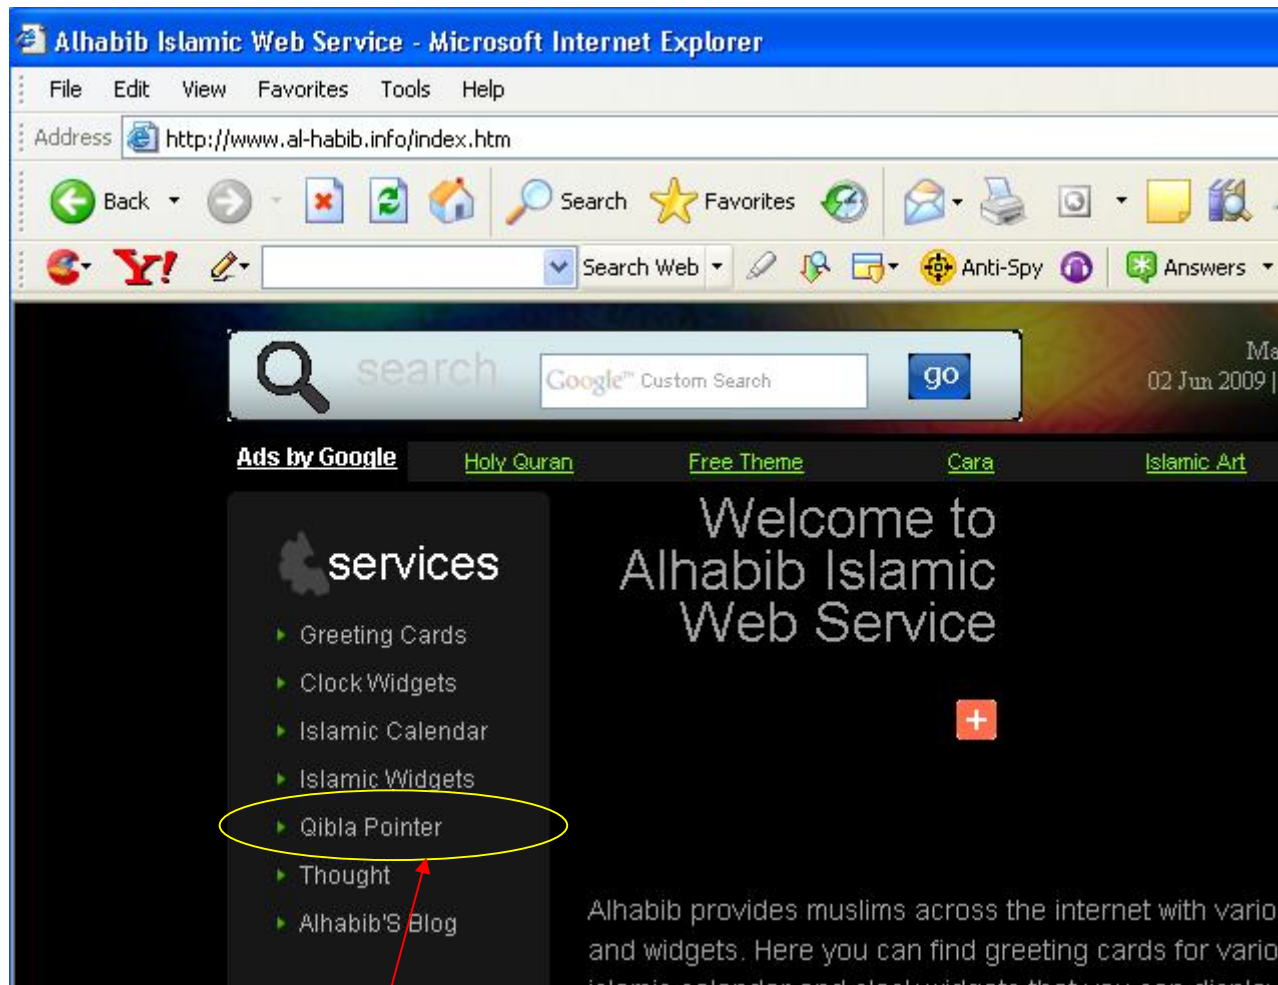

Cara mudah memeriksa/menentukan kiblat

Layari web Al-Habib di: <http://www.al-habib.info/>

Klik 'Qibla Pointer'

Pointer: Guide to Qibla Direction (Mecca) using Google Map - Microsoft Internet Explorer

Edit View Favorites Tools Help